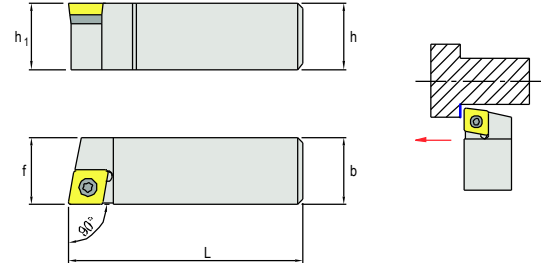

Kod Code Bezeichnung	Ölçüler Dimensions Abmessungen								
	h h ₁	b	L	f	Uç Tipi Insert Type Plattentype	Altlık Anvil Unterlage	Altlık Vidası Anvil Screw Gewindehülse	Uç Vidası Insert Screw Plattenschraube	Torx Anahtar Torx Wrench Torx Schlüssel
SCRCR/L 08 08 D06	8	8	60	9	CC.....0602	—	—	7815101	T08 IP
10 10 E06	10	10	70	11	CC.....09T3	7883001	7883102	7815102	T15 IP
12 12 F09	12	12	80	13					
16 16 H09	16	16	100	17					
20 20 K09	20	20	125	22	CC.....1204	7883002	7883101	7883202	
16 16 H12	16	16	100	17					
20 20 K12	20	20	125	22					
25 25 M12	25	25	150	27					

Kod Code Bezeichnung	Ölçüler Dimensions Abmessungen								
	h h ₁	b	L	f	Uç Tipi Insert Type Plattentype	Altlık Anvil Unterlage	Altlık Vidası Anvil Screw Gewindehülse	Uç Vidası Insert Screw Plattenschraube	Torx Anahtar Torx Wrench Torx Schlüssel
SCACR/L 08 08 D06	8	8	60	8	CC.....0602	—	—	7815101	T08 IP
10 10 E06	10	10	70	10	CC.....09T3	7883001	7883102	7815102	T15 IP
12 12 F09	12	12	80	12					
16 16 H09	16	16	100	16					
20 20 K09	20	20	125	20	CC.....1204	7883002	7883101	7883202	
16 16 H12	16	16	100	16					
20 20 K12	20	20	125	20					
25 25 M12	25	25	150	25					

R : Sağ / Right / Rechte L : Sol / Left / Linke

Sipariş Örneği / Ordering Example / Bestellbeispiel ab Lager : SCRCR 25 25 M12